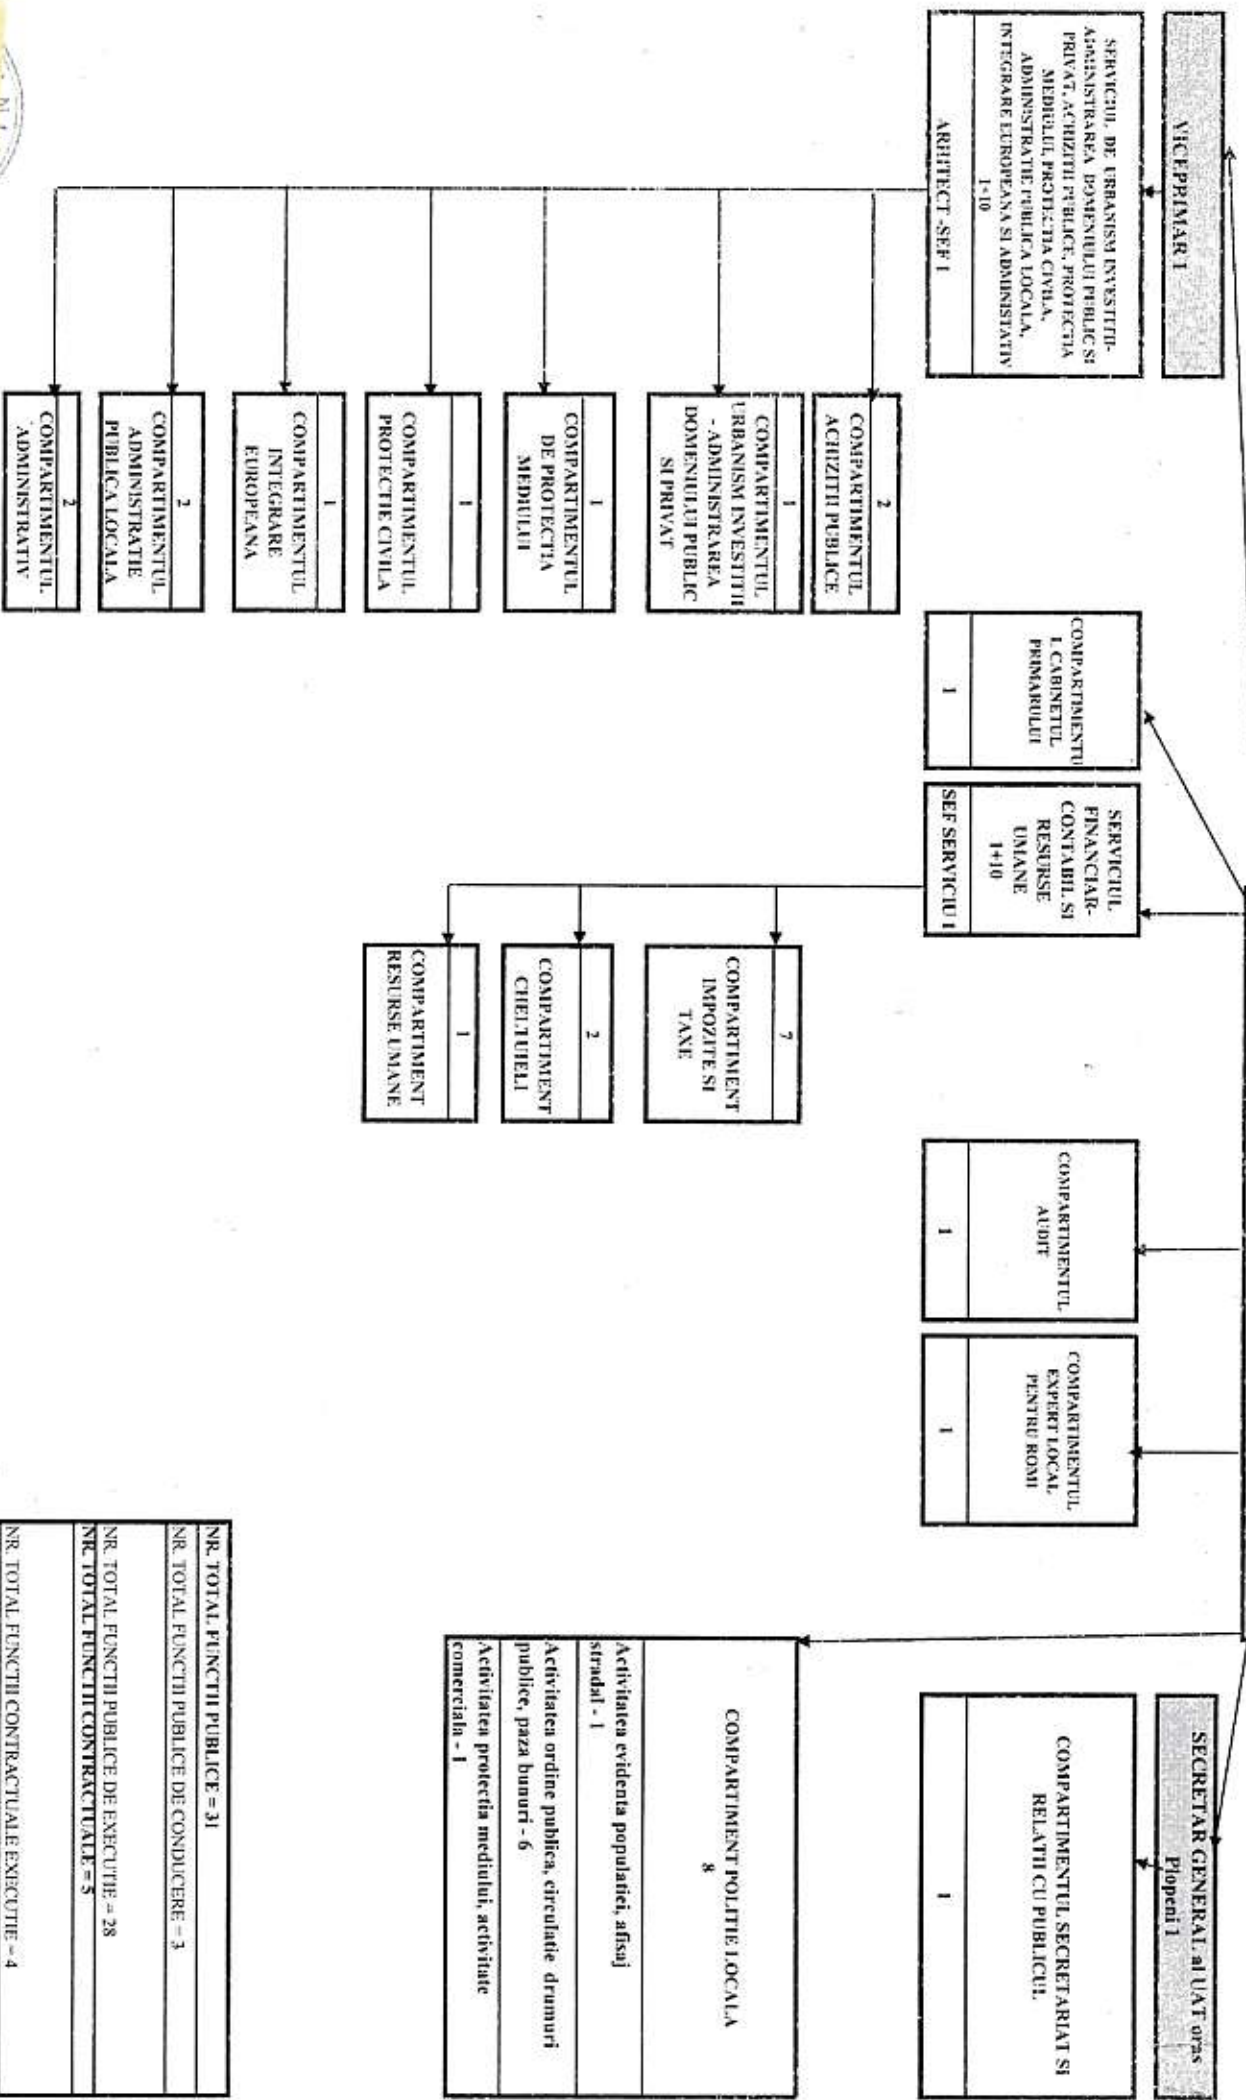

ORGANIGRAMA APARATULUI DE SPECIALITATE AL PRIMARULUI ORASULUI PLOPENI, JETIU, PRAHOVA

AVIZAT PRIMAR

NR. TOTAL FUNCTII PUBLICE = 31
NR. TOTAL FUNCTII PUBLICE DE CONDUCERE = 3
NR. TOTAL FUNCTII PUBLICE DE EXECUTIE = 28
NR. TOTAL FUNCTII CONTRACTUALE = 5
NR. TOTAL FUNCTII CONTRACTUALE EXECUTIE = 4
DENITARI = 2
NR. TOTAL FUNCTII DIN INSTITUTIE = 37

SECRETAR GENERAL  
VIC PRIMAR I

Sec  
VIC